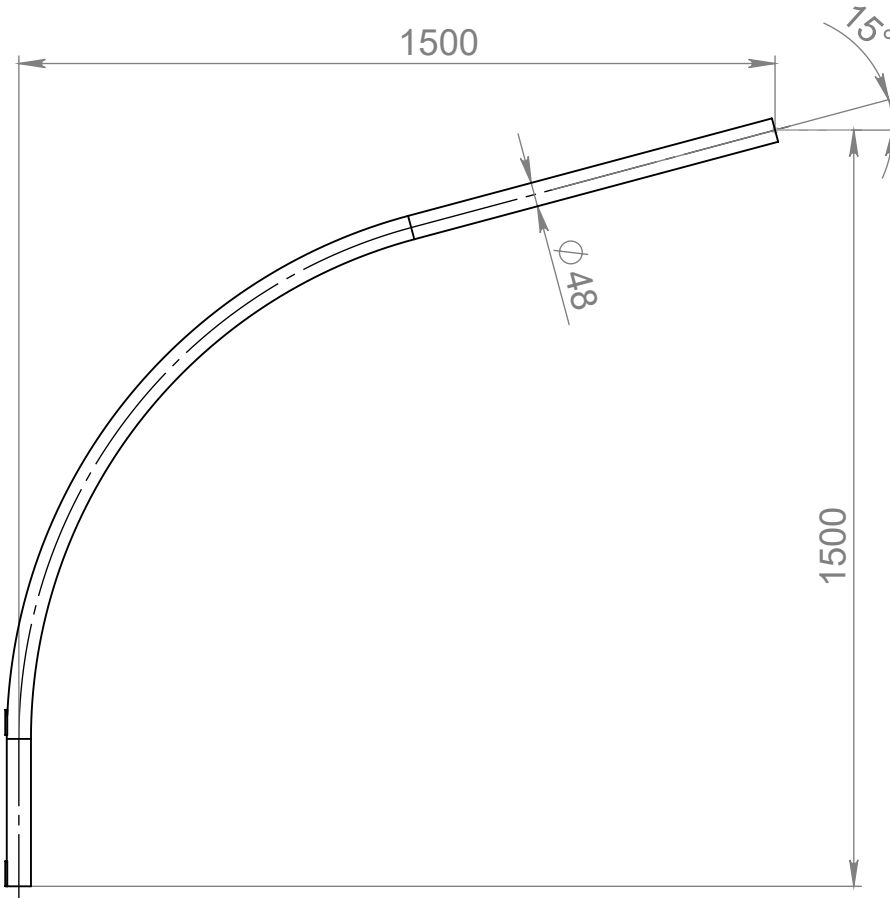

К1Н-1,5-1,5-Н300-0,048

Перв. примен.

Справ. №

*Размер для справок

Подп. и дата

Инв. № дубл.

Взам. инв. №

Подп. и дата

Инв. № подл.

Изм.	Лист	№ докум.	Подп.	Дата
Разраб.				
Пров.				
Т. контр.				
Н. контр.				
Утв.				

К1Н-1,5-1,5-Н300-0,048

Кронштейн настенный

Сборочный чертеж

Лит.	Масса	Масштаб
	9.82	1:15
Лист 1	Листов 1	