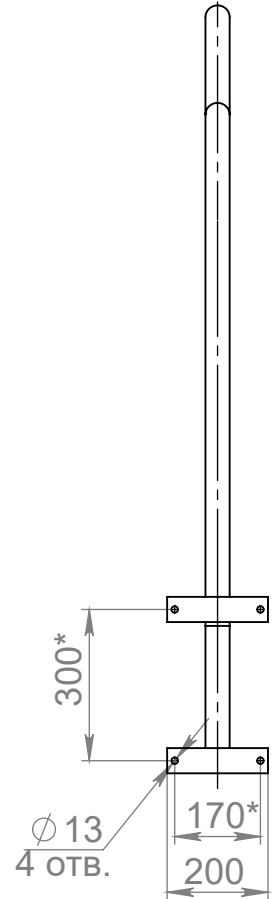

К1Н-1,5-1,5-Н300-0,048

Перв. примен.

Справ. №

*Размер для справок

Подп. и дата

Инв. № дубл.

Взам. инв. №

Подп. и дата

Инв. № подл.

Изм.	Лист	№ докум.	Подп.	Дата
Разраб.				
Пров.				
Т. контр.				
Н. контр.				
Утв.				

К1Н-1,5-1,5-Н300-0,048

Кронштейн настенный

Сборочный чертеж

Лит.	Масса	Масштаб
	9.82	1:15
Лист 1	Листов 1	