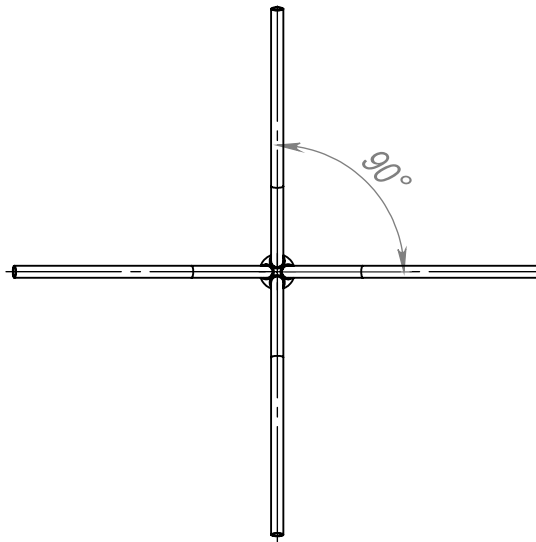

Перв. примен.

Справ. №

Подп. и дата

Инв. № дубл.

Взам. инв. №

Подп. и дата

Инв. № подл.

1. *Размер для справок.

К4К-0,7-1,0-К110(76)-0,048-(90)

**Кронштейн для
консольных
светильников**

Лит.	Масса	Масштаб
	26.43	1:15
Лист	Листов 1	