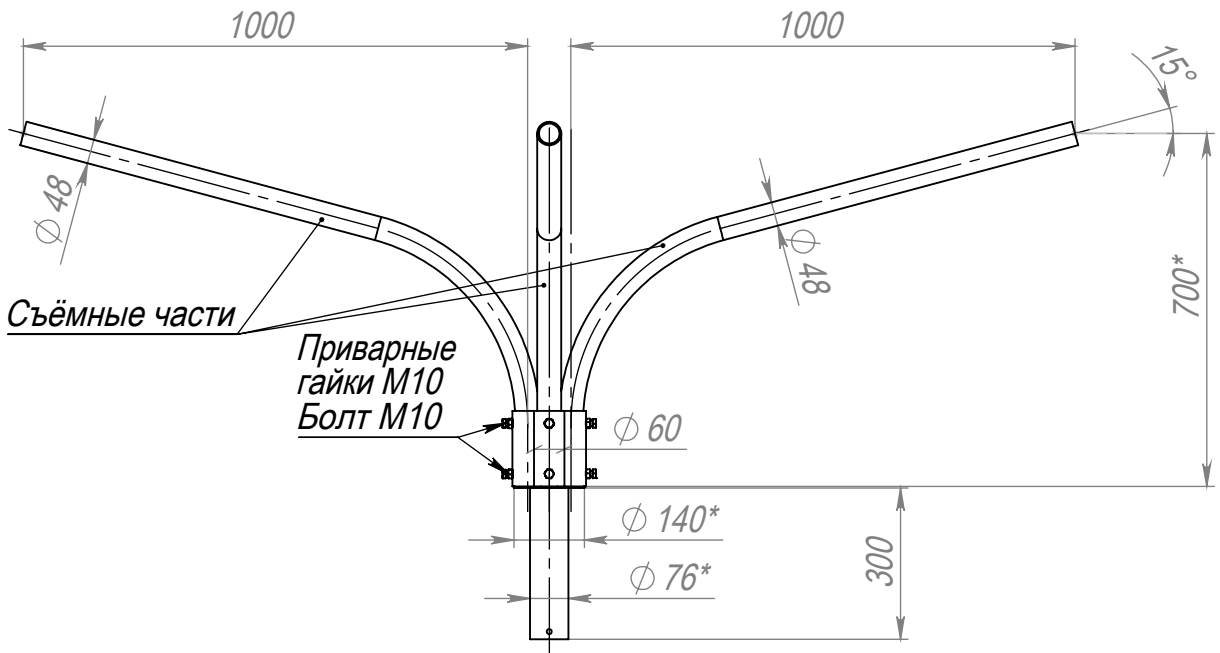

Перв. примен.

Справ. №

Подп. и дата

Инв. № дубл.

Взам. инв. №

Подп. и дата

Инв. № подл.

1. *Размер для справок.

К4К-0,7-1,0-К110(76)-0,048-(90)

**Кронштейн для
консольных
светильников**

Лит.	Масса	Масштаб
	26.43	1:15
Лист	Листов 1